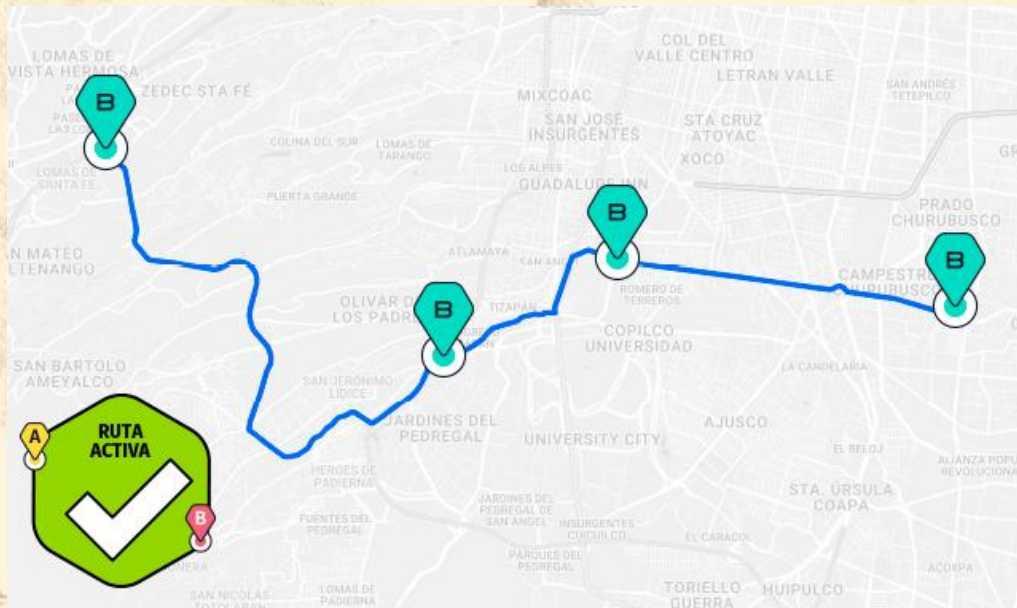

PLAN DE REAPERTURA COVID-19

VISITA SEGURA

- Es que disfrutes al Zooleón desde la seguridad de tu vehículo, en un recorrido interactivo, entretenido y divertido

VISITA SEGURA

- La visita se realizará en los autos de los visitantes, ingresando por la puerta de Búfalo y recorriendo una ruta diseñada para observar a los animales más carismáticos.

VISITA SEGURA

Acceso principal, dando la bienvenida a los visitantes

VISITA SEGURA

Unifila vehicular
con señalética e
información
para orientar a
los visitantes

VISITA SEGURA

Acceso con tapete sanitario para vehículos, el personal ofrece los paquetes y los visitantes no descenden de sus vehículos.

VISITA SEGURA

Señalética en los
albergues para que
coloquen la pista
correspondiente

VISITA SEGURA

Ruta perfectamente señalada y con áreas de amortiguamiento para evitar conglomeraciones en caso de averías.

Rutas de emergencia en caso de ser necesario.

VISITA SEGURA

Estacionamientos para el uso de sanitarios sin que se tenga que detener el tráfico

VISITA SEGURA

Salidas
independientes para
Zoológico y ruta safari